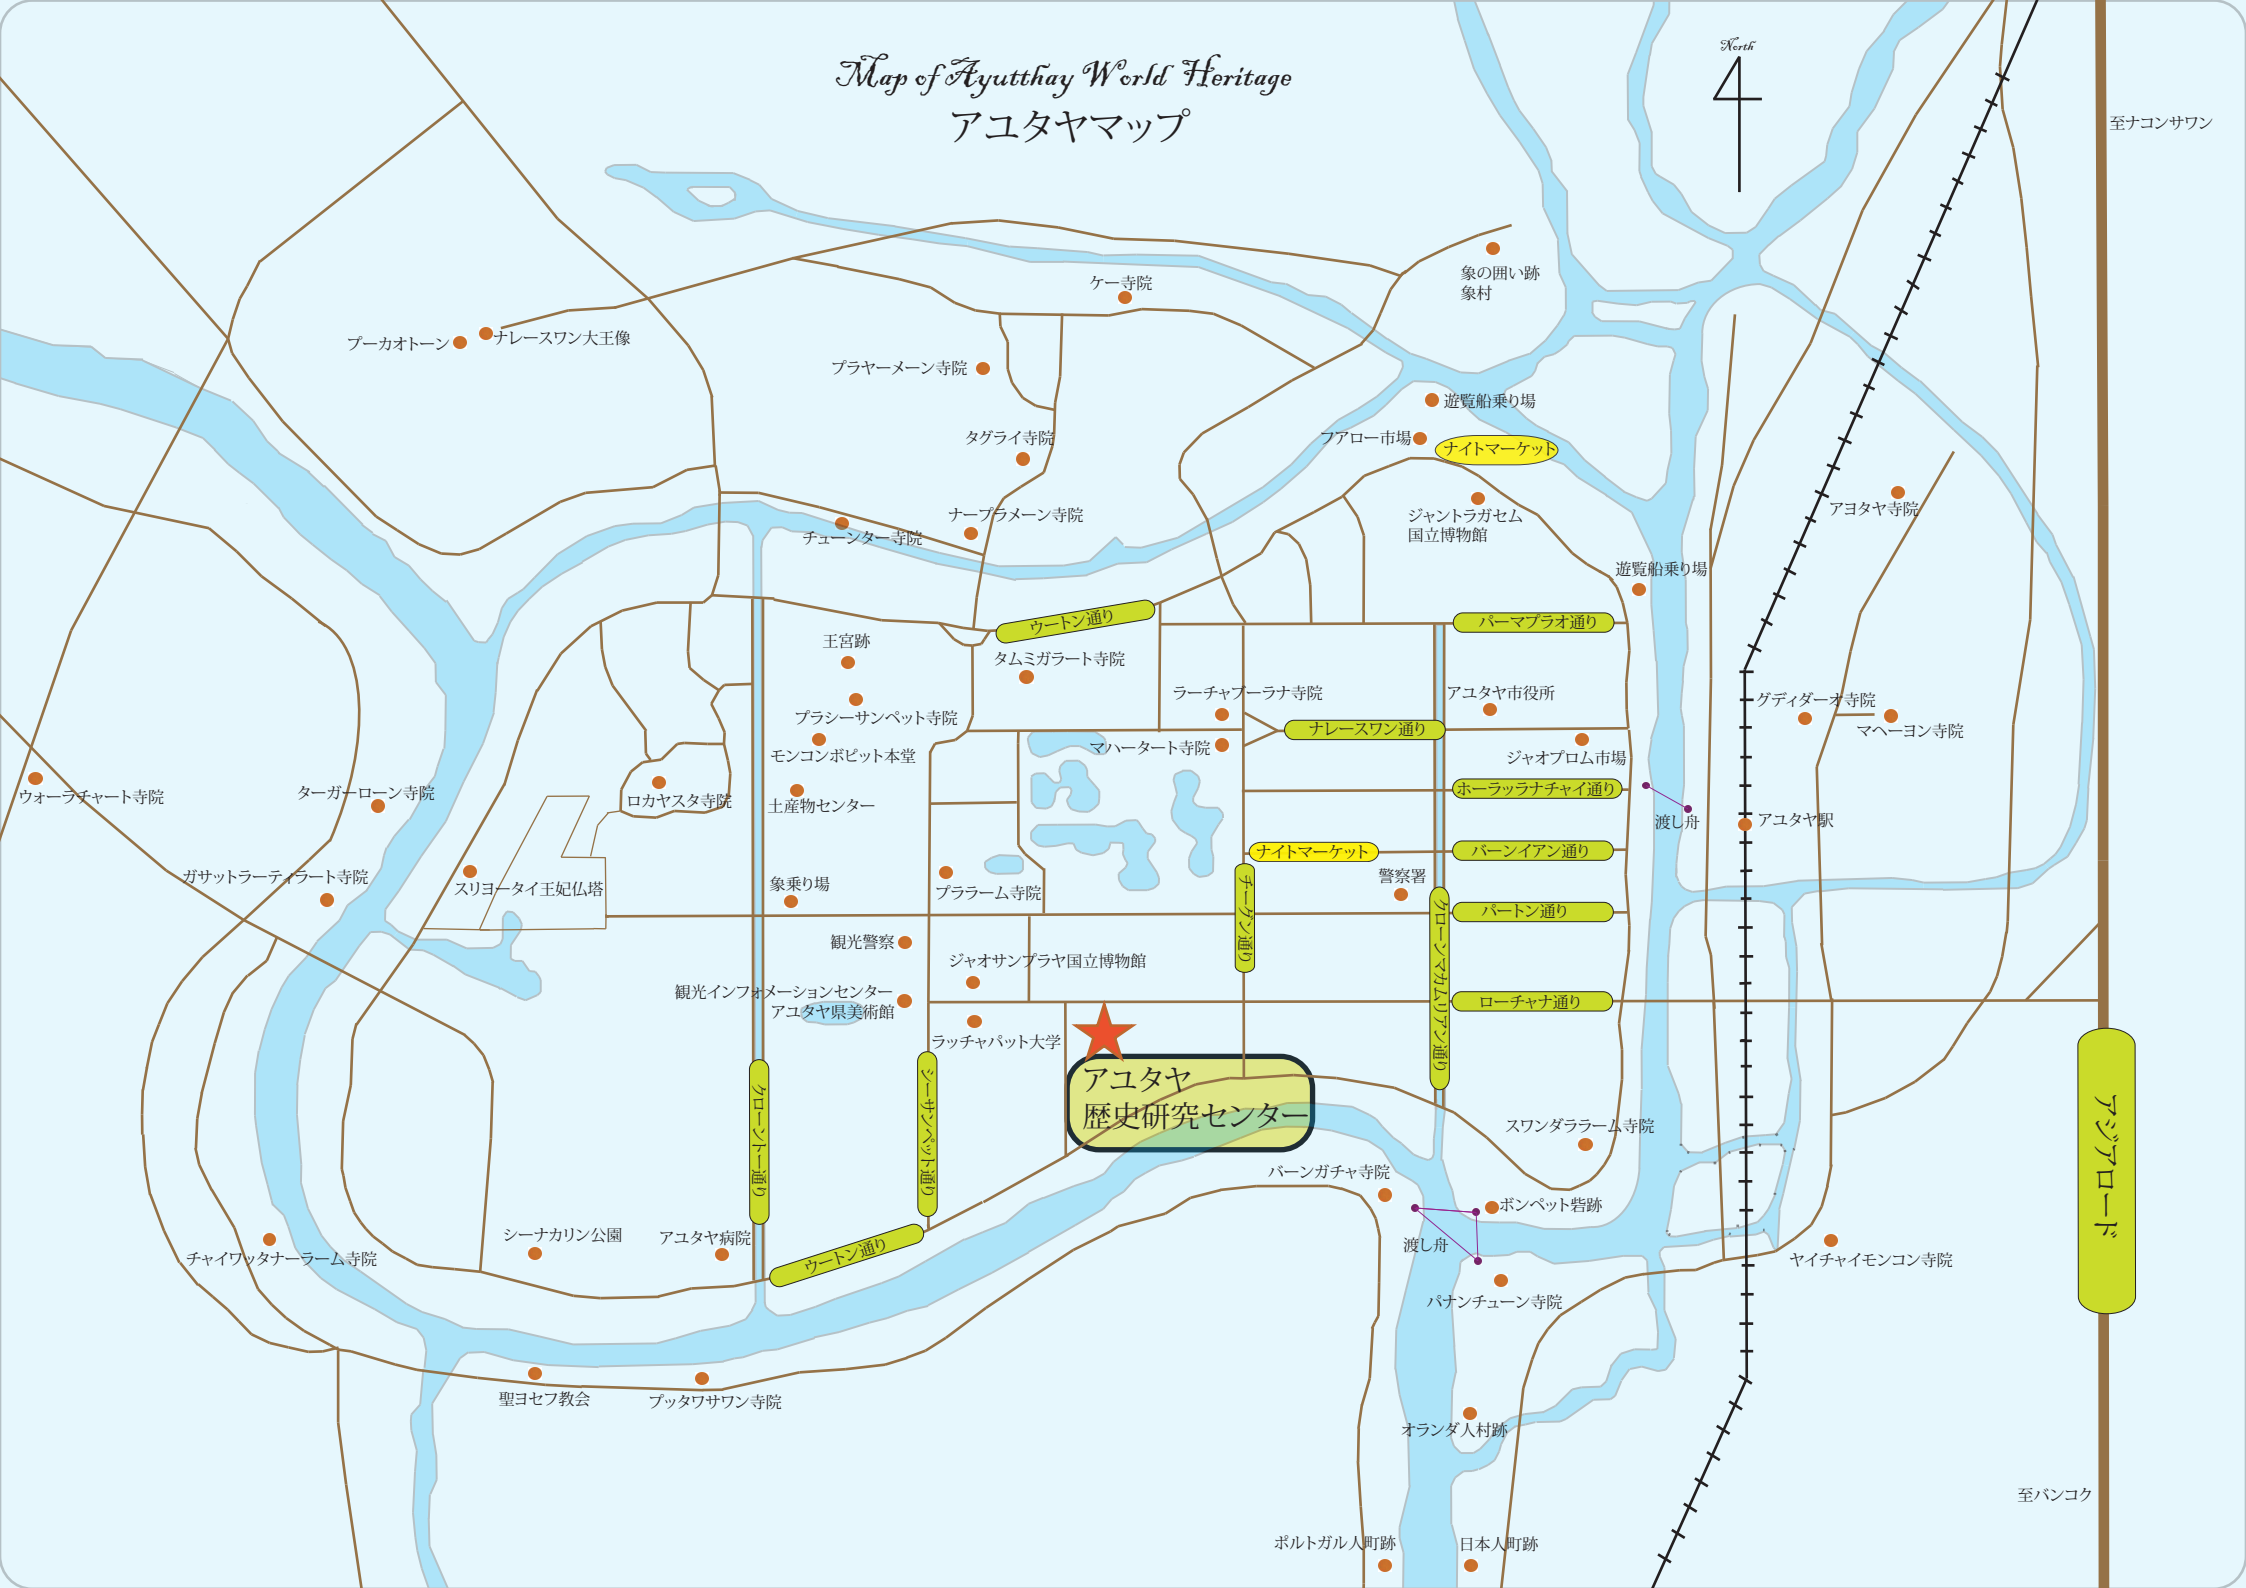

Map of Ayutthaya World Heritage
アユタヤマップ

至ナコンサワン

ブーカオトーン ● ナレスワン大王像

ケー寺院

象の囲い跡
象村

プラヤーメーン寺院

遊覧船乗り場

タグライ寺院

ブアロー市場 ● ナイトマーケット

ナープラメーン寺院

ジャントラガセム
国立博物館

チュンター寺院

遊覧船乗り場

ウートン通り

ハーマブラオ通り

王宮跡

ウートン通り

渡し舟

パナンチュン寺院

聖ヨセフ教会

ブッタワサワン寺院

オランダ人村跡

ポルトガル人町跡

日本人町跡

アジアロード

至バンコク